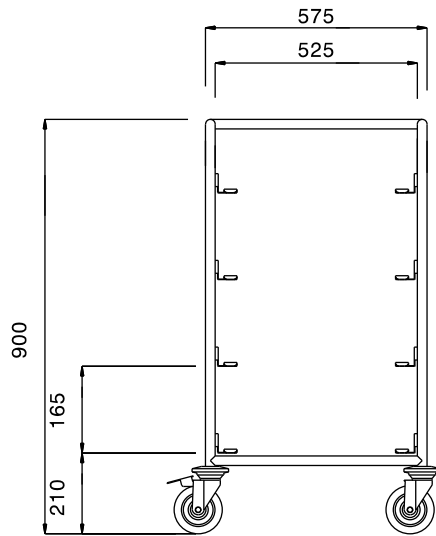

Fronte

Lato