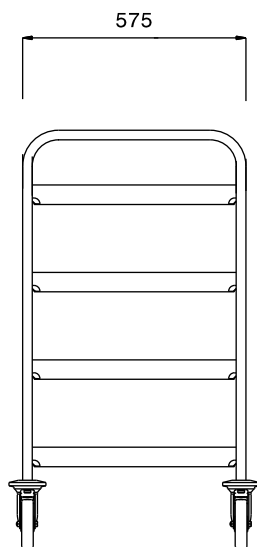

Lato

Alto

Informazioni chiave

Dimensioni esterne,
larghezza:

361244 (DRT4) 645 mm

Dimensioni esterne,
profondità:

645 mm

Dimensioni esterne, altezza:

900 mm

Materiale ruote:

Zinco

Diametro ruote:

Ø 125

Peso netto:

14 kg