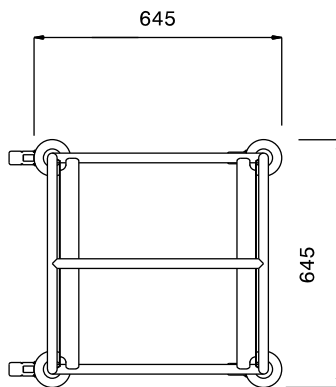

### Descrizione

Articolo N° \_\_\_\_\_

Struttura in acciaio inox AISI 304 a sezione tonda diametro 25 mm completamente saldata.

Guide saldate a "L", sagomate su entrambi i lati.

Quattro ruote piroettanti diametro mm.125 con il supporto in zinco e protezione in gomma, di cui 2 munite di dispositivo di bloccaggio.

### Caratteristiche e benefici

- Struttura in tubo da 25 mm, completamente saldata.
- Guide a forma di L, con piega anticaduta all'estremità.
- Progettato per contenere cestelli da 500x500 mm.
- La maniglia è un ampliamento della struttura portante.
- Paracolpi in plastica, 4 ruote piroettanti di cui 2 con freno.

### Informazioni chiave

Dimensioni esterne,  
larghezza:

361244 (DRT4) 645 mm

Dimensioni esterne,  
profondità:

645 mm

Dimensioni esterne, altezza:

900 mm

Materiale ruote:

Zinco

Diametro ruote:

Ø 125

Peso netto:

14 kg